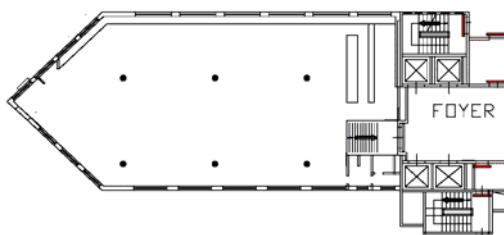

Hotel Planibel
 Franz. Grand Entreves 158
 11016 La Thuile (AO)
 Tel. (+39) 0165 884541
 fax (+39) 0165 884535

Sito internet
<http://www.tivigest.com>

SALA VAN GOGH

I dettagli della sala

Nome sala: VAN GOGH
Ubicazione: 7° piano
Capienza: 180 persone
Superficie: 250 mq
Dimensioni: 23,0 x 11,30 m (lunghezza x larghezza)
 5,9 m (larghezza tra le colonne)
Altezza sala: 3,80 m
 (altezza minima 2,45
 corrispondenza colonna)
N. porte di accesso: 1

Disposizione e capienza

Classe: 70 persone
Ferro di cavallo: 30 persone
Quadrato: 40 persone
Teatro: 180 persone

Servizi tecnici

IN DOTAZIONE	OPZIONALI - a pagamento
Foyer (5,5 x 7,5 m)	Linea telefonica (vicino al palco 56K) e linea ADSL (nel box regia)
Box regia (7,0 x 1,80m)	Videoproiettore
Illuminazione naturale - Oscurabile - Comandoluci sul palco	Lettore DVD - VHS
Sedute imbottite blu, con ribaltina	Servizio di registrazione audio
Impianto di amplificazione, microfoni e n.1 radiomicrofono a "gelato"	BANQUETING
Lavagna a fogli mobili, Lavagna luminosa	Il nostro banqueting team è a vostra disposizione per :
Podio relatore	Cene di gala, Coffee Breaks e Cocktail
Schermo per videoproiezione (3,0 x 2,0 m)	
Palco (3,0 x 5,50 m, non rimuovibile)	
Voltaggio 220 volt - 12/16 ampère	