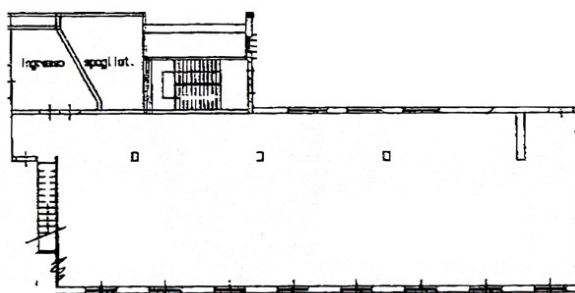

Hotel Planibel
 Franz. Grand Entreves 158
 11016 La Thuile (AO)
 Tel. (+39) 0165 884541
 fax (+39) 0165 884535

Sito internet
<http://www.tivigest.com>

SALA FELLINI

I dettagli della sala

Nome sala: FELLINI
Ubicazione: esterna, lato piazzetta
Capienza: 200 persone
Superficie: 250 mq
Dimensioni: 30 x 8 m (lung. x largh.)
 (5,70 m tra le colonne)
Altezza sala: 2,50 m
N. porte di accesso: 1

Disposizione e capienza

Ferro di cavallo: 30 persone
Quadrato: 20 persone
Teatro: 200 persone

Servizi tecnici

IN DOTAZIONE	OPZIONALI – a pagamento
Lavagna a fogli mobili	Impianto di amplificazione
Luce naturale - Oscurabile (tapparelle)	Lavagna luminosa
Schermo per videoproiezione (3,0 x 2,0 m) a metà del lato lungo	Videoproiettore
Voltaggio 220 volt 12/16 ampère	Letto DVD - VHS
	BANQUETING
	Il nostro banqueting team è a vostra disposizione per :
	Cene di gala, Coffee Breaks e Cocktail