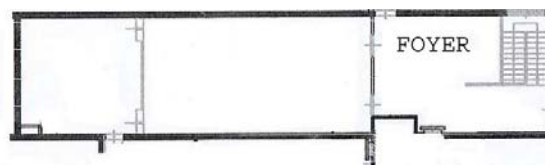

Servizi tecnici

IN DOTAZIONE	OPZIONALI – a pagamento
Foyer (6,5 x 5,5 m)	Lavagna luminosa
Aerazione forzata	Linea telefonica e internet 56 K (vicino al tavolo relatori)
Impianto di amplificazione	Videoproiettore
Lavagna a fogli mobili	Servizio di registrazione audio
Illuminazione artificiale – oscurabile	Lettore DVD - VHS
Podio relatore	BANQUETING
Schermo per videoproiezione (3,0 x 2,0 m)	Il nostro banqueting team è a vostra disposizione per :
Sedute imbottite rosse, con ribaltina	Cene di gala, Coffee Breaks e Cocktail
Voltaggio 220 volt - 12/16 ampère	

tivigest
V A C A N Z E

I luoghi del relax Hotel Terme Magnolia**** - Abano Terme (PD) Astoria Park Hotel**** - Riva del Garda (TN)	Città d'arte Palazzo Contarini della Porta di Ferro, Venezia Antico Caffè Pedrocchi, Padova
Il mare Ti Blu Village Club**** - Metaponto (MT) Grand Hotel Club Daniela**** - Otranto (LE) Villaggio Club Baia Degli Achei**** - Sibari (CS) Hotel Club Airone**** - Porto Ferraro - Isola d'Elba (LI)	La montagna d'inverno Hotel Planibel**** - La Thuile (AO) - Valle d'Aosta Hotel Reine Victoria - St. Moritz Bad - Svizzera Hotel Schloss - Pontresina - Svizzera Hotel Greif **** - Corvara (BZ)