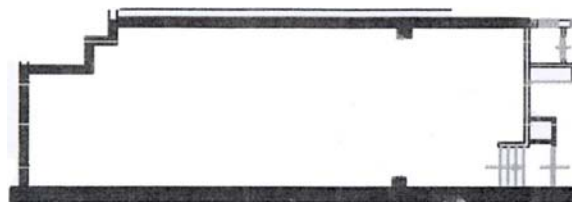

Hotel Planibel
 Franz. Grand Entreves 158
 11016 La Thuile (AO)
 Tel. (+39) 0165 884541
 fax (+39) 0165 884535

Sito internet
<http://www.tivigest.com>

SALA BRUEGEL

I dettagli della sala

Nome sala: BRUEGEL
Ubicazione: piano interrato
Capienza: 50 persone
Superficie: 90 mq
Dimensioni: 16,5 x 6,5 m (lung. x largh.)
Altezza sala: 2,80 m
N. porte di accesso: 1

Disposizione e capienza

Classe: 30 persone
Ferro di cavallo: 30 persone
Quadrato: 40 persone
Teatro: 50 persone

Servizi tecnici

IN DOTAZIONE	OPZIONALI – a pagamento
Aerazione forzata	Lavagna luminosa
Illuminazione artificiale - Oscurabile	Videoproiettore
Lavagna a fogli mobili	Servizio di registrazione audio video
Saletta segreteria	Schermo per videoproiezione
Parete bianca per videoproiezione	Lettore DVD - VHS
Voltaggio 220 volt 12/16 ampere	BANQUETING
	Il nostro banqueting team è a vostra disposizione per :
	Cene di gala, Coffee Breaks e Cocktail